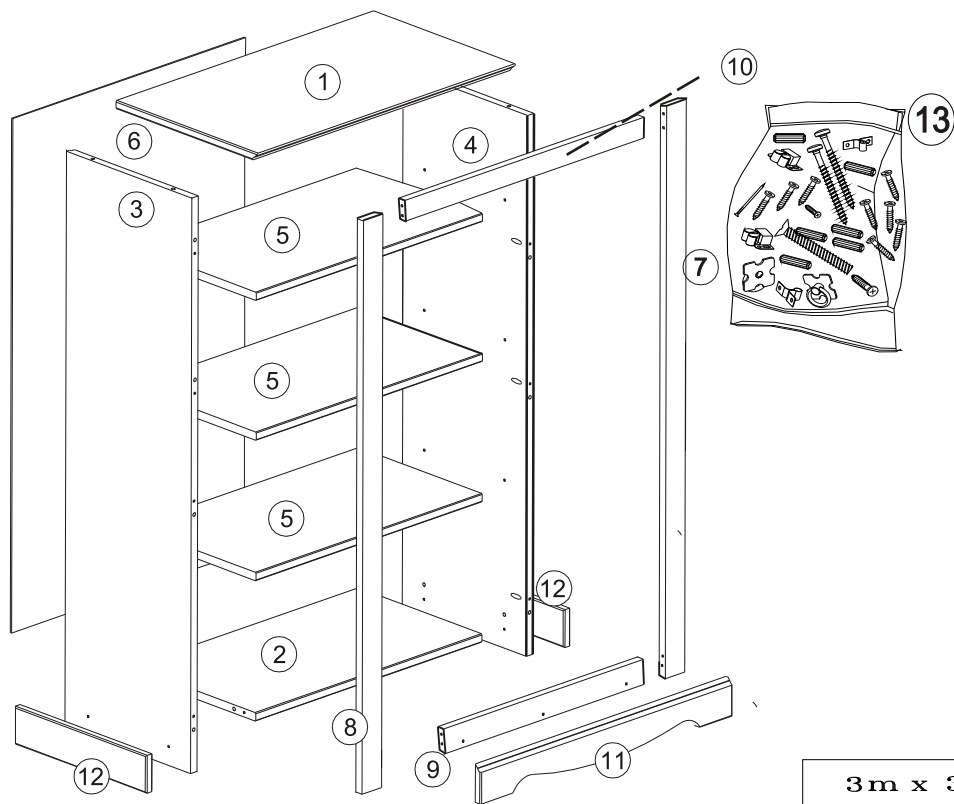

ESTANTE 3 PRATELEIRAS

Parabéns!

Você acaba de adquirir um produto de excelente qualidade feito com madeira de pinus 100% reflorestada e ecologicamente correta!

Depois de desembalar este produto, manter a embalagem original caso ele precise ser devolvido por qualquer motivo.

LISTA PEÇAS

1	tampo	01
2	base	01
3	lateral esquerda	01
4	lateral direita	01
5	prateleira movel	03
6	compensado traseiro	01

7	ripa direita	01
8	ripa esquerda	01
9	ripa inferior	01
10	ripa superior	01
11	rodapé frontal	01
12	rodapé lateral	02
13	ferragem	01

B	 3,5x30	04
---	---	----

04

05

06

E	 10x10	20
---	---	----

07

D	 Black	04
---	--	----

* O uso de ferramentas eléctricas para montar este produto irá invalidar qualquer reivindicação e poderá danificar o produto tornando-o inseguro !!!
 * Por favor, montar em uma superfície limpa e macia para evitar danos