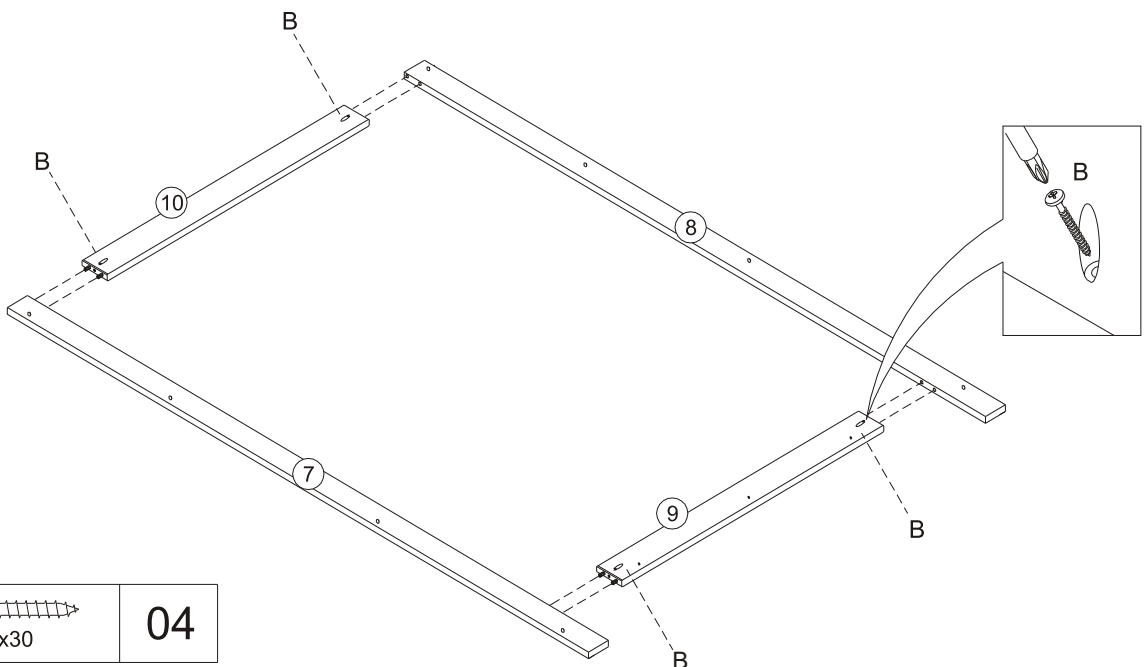

LISTA PEÇAS

1	tampo	01
2	base	01
3	lateral esquerda	01
4	lateral direita	01
5	prateleira movel	03
6	compensado traseiro	01

7	ripa direita	01
8	ripa esquerda	01
9	ripa inferior	01
10	ripa superior	01
11	rodapé frontal	01
12	rodapé lateral	02
13	ferragem	01

FERRAGEM

A	 08 x 25	24
B	 3,5x30	27
C		12

D		04
E	 10x10	20

01

A	 08 x 25	24
D		12

02

B	 3,5x30	08
---	---	----

03

B	 3,5x30	04
---	---	----

04

05

06

E	 10x10	20
---	---	----

07

D	 Black	04
---	--	----

* O uso de ferramentas eléctricas para montar este produto irá invalidar qualquer reivindicação e poderá danificar o produto tornando-o inseguro !!!
 * Por favor, montar em uma superfície limpa e macia para evitar danos